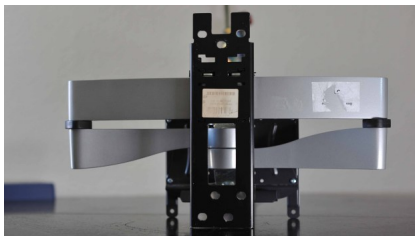

TV-Wandhalterung Original Vogel's

Original Vogel's Design TV Wandhalterung

Bewertung: Noch nicht bewertet

Preis

Basispreis inkl. Steuern 128,00 €

Verkaufspreis inkl. Preisnachlass

Verkaufspreis 128,00 €

Netto Verkaufspreis 107,56 €

Steuerbetrag 20,44 €

[Ask a question about this product](#)

Beschreibung

Keine klapprige Standard Wandhalterung sondern ein stabiles echtes Designer-Stück. Die Vogel's Design Wandhalterung ist robust, lässt sich zuverlässig und gut gedämpft bewegen und erlaubt es, TV Flatscreens perfekt auszurichten. Die Vogel's Wandhalterungen gehören zu den Besten überhaupt. Zeitloses, formschönes Design und hohe Belastbarkeit. Dank Standard VESA Befestigung lassen sich nahezu alle Flatscreens zuverlässig anbringen.

Die perfekte schwenkbare TV-Wandhalterung für große High-End-Fernseher. Ultrastark. Die Vogel's TV-Wandhalterung ist die ultimative Wandhalterung für große Fernseher wie OLED- und QLED-TVs. Das elegante Design und die beispiellose Benutzerfreundlichkeit bieten ein unvergleichliches Bilderlebnis.